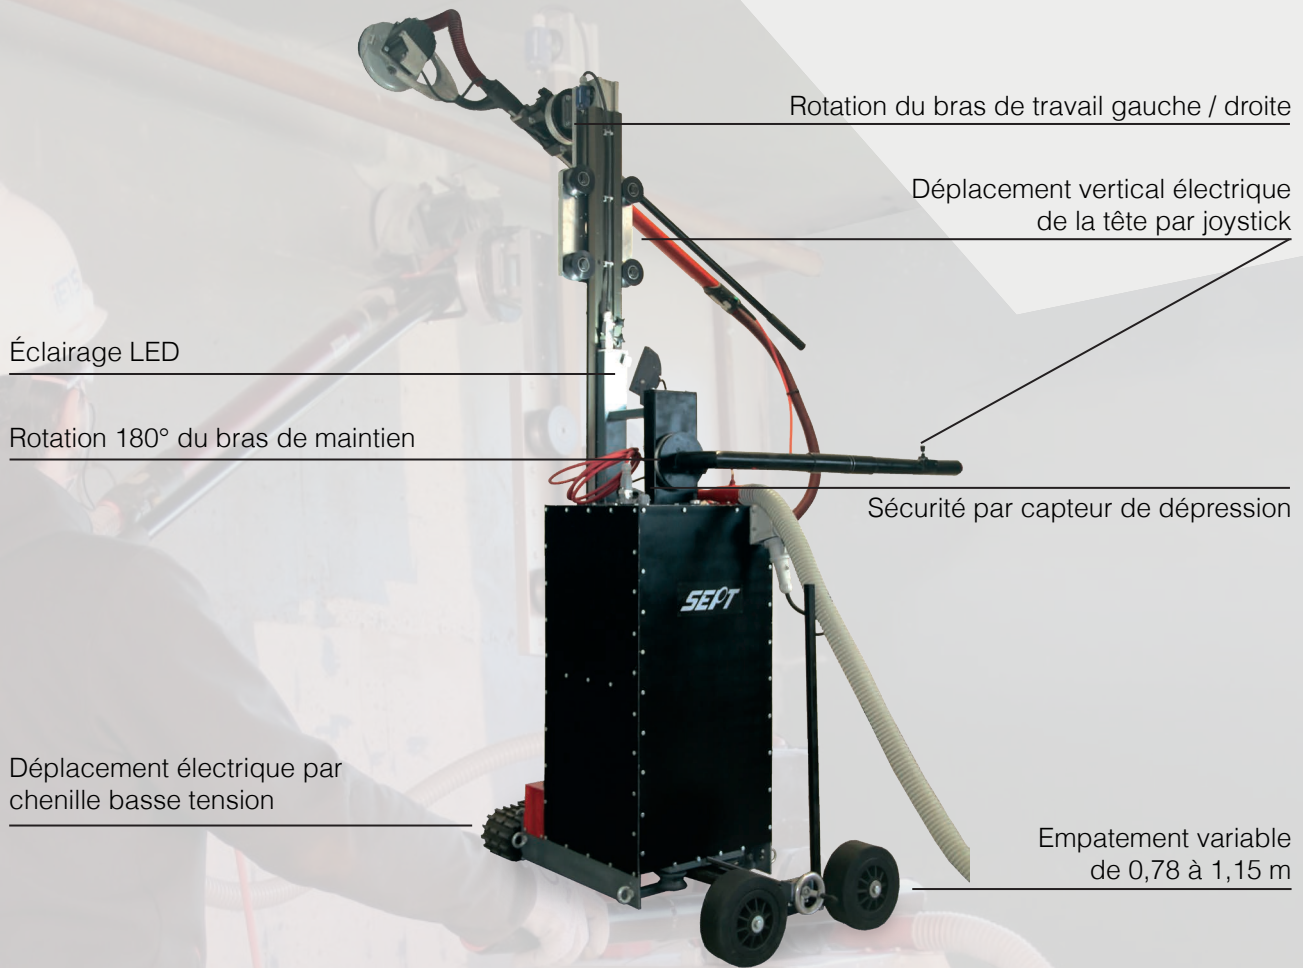

GAZELLOMUR ENS103138

PONCEUSE À DÉPLACEMENT ÉLECTRIQUE BASSE TENSION

La **GAZELLOMUR** est une ponceuse semi-automatique qui vous permettra de poncer les murs sans aucun effort, principalement utilisée dans la démolition, le désamiantage et le démantèlement. Son moteur brushless permet d'avoir une machine sans bruit, sans vibrations avec une longévité accrue, tout en étant waterproof (IP65).

Le mât central est pliable et dépliable sans démontage pour faciliter le transport et l'accessibilité.

Cette machine doit obligatoirement être utilisée avec un **aspirateur industriel à LONGOPAC®**

INDICE DE PROTECTION	IP65
POIDS	124 kg
NIVEAU SONORE	60 dB
Ø PLATEAU	165 mm
PUISSANCE UTILE	2 200 W
VIBRATION	0,35 M.S ²
ALÉSAGE	MARGUERITE
ROTATION	4800 T/MIN
VOLTAGE	110 V / 220 V
DIMENSIONS	1,10 x 0,56 x 1,70

ACCESSOIRES

CARTER
D'ASPIRATION

PLATEAU
DIAMANT Ø165